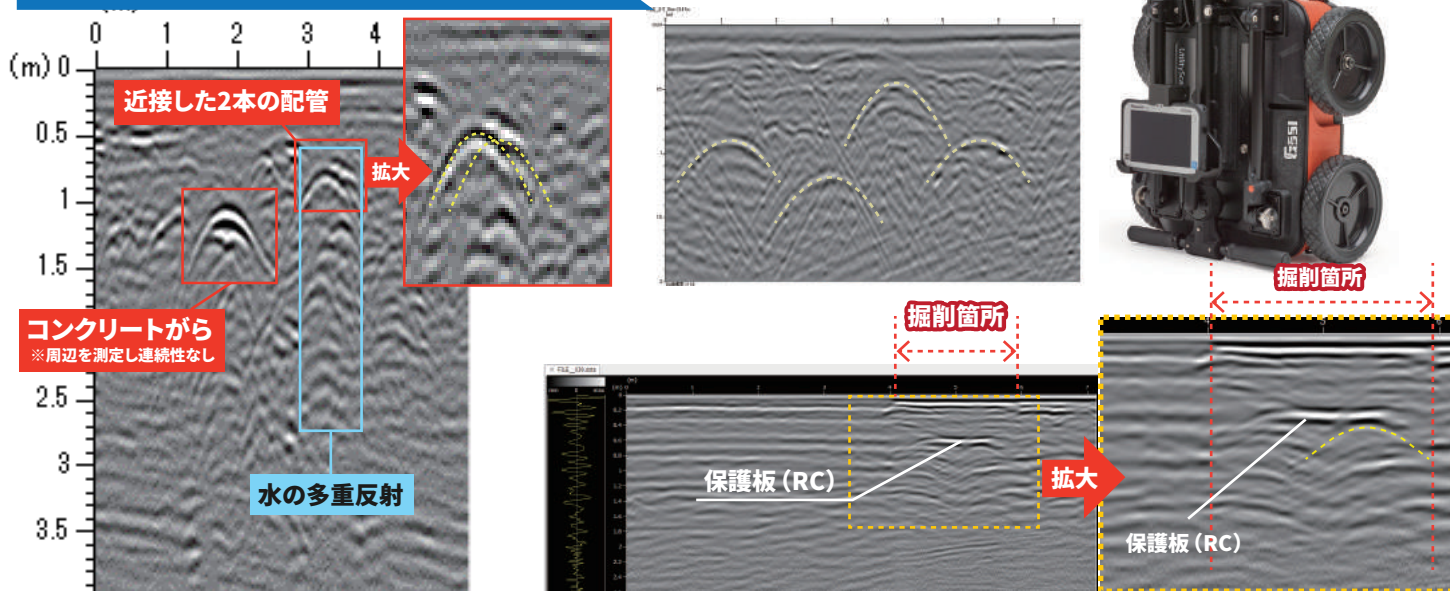

探査例

電線管判別ユニット「Line Trac」も取付可能

オプション