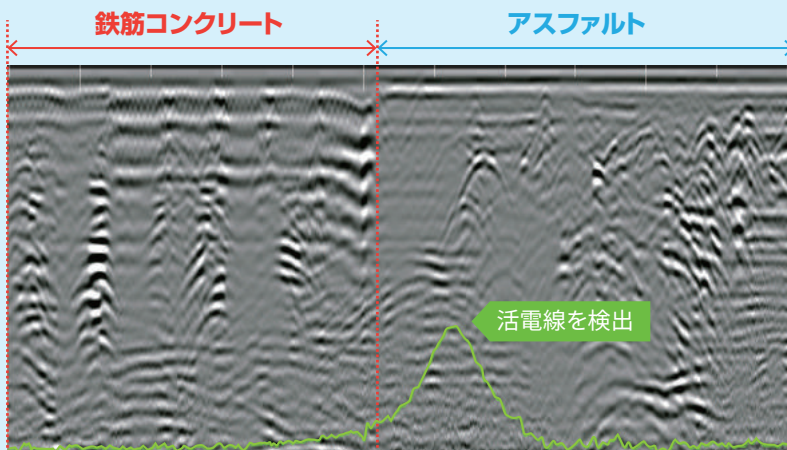

## 350ハイパースタッキング™アンテナ 革新的な地中レーダが遂に登場!

GSSI社特許技術ハイパースタッキング(HyperStacking)は、ノイズを大幅に軽減!  
S/N比信号を改善し、微弱な信号を増幅させ、従来のGPRアンテナと比較して、  
地表面近くの解像度が高く、かつ探査可能深度もより深くなりました!

電線管  
判別ユニット  
にも対応!  
\*\*\*

小型ながら最新高性能な地中レーダ  
驚くほどコンパクト、わずか15kg

持ち運びが便利!

キャリーケース型に

ダイナミックゲインコントロール機能

地下条件の違いに応じて、表示ゲインを自動調整!

※緑色の波形は、オプション 電線管判別ユニット Line Tracの波形です。

## 地中等に埋設されているケーブル・埋設管(活電線)を探査可能です!

※50/60Hzの電流を感知可能。

「LineTrac」を取付けることにより、水色または緑色の波形で電流が流れている位置を示すことができます。