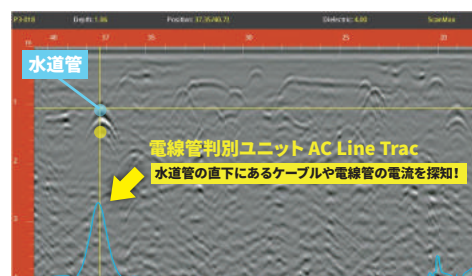

持ち運びが便利!

キャリーケース型に

ダイナミックゲインコントロール機能

地下条件の違いに応じて、表示ゲインを自動調整!

※緑色の波形は、オプション 電線管判別ユニット Line Tracの波形です。

## 探査例

電線管判別ユニット「Line Trac」も取付可能

オプション

## 地中等に埋設されているケーブル・埋設管(活電線)を探査可能です!

※50/60Hzの電流を感知可能。

「LineTrac」を取付けることにより、水色または緑色の波形で電流が流れている位置を示すことができます。