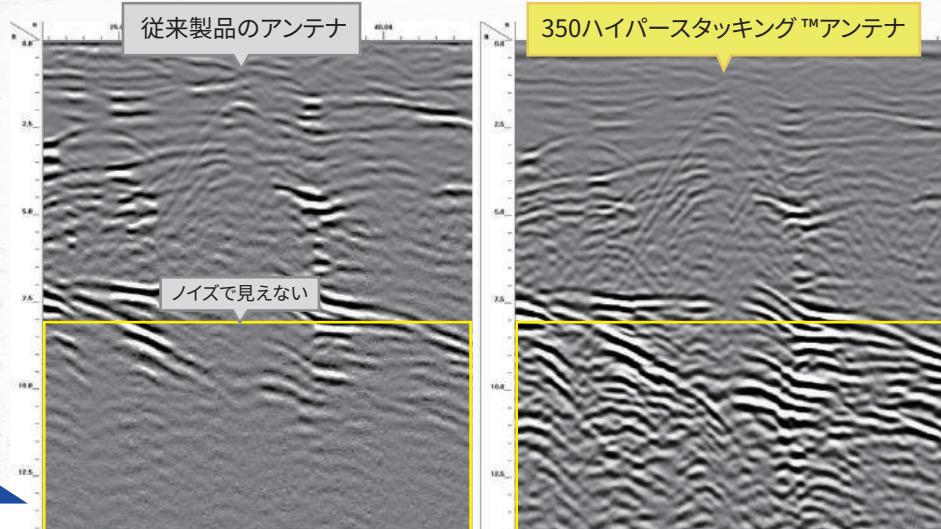

小型・軽量

深層部のノイズを約30%低減 ホワイトノイズを抑制

S/N比向上

## 350ハイパースタッキング™アンテナ 革新的な地中レーダが遂に登場!

GSSI社特許技術ハイパースタッキング(HyperStacking)は、ノイズを大幅に軽減!  
S/N比信号を改善し、微弱な信号を増幅させ、従来のGPRアンテナと比較して、  
地表面近くの解像度が高く、かつ探査可能深度もより深くなりました!

電線管  
判別ユニット  
にも対応!  
\*\*\*

小型ながら最新高性能な地中レーダ  
驚くほどコンパクト、わずか15kg

持ち運びが便利!

キャリーケース型に

ダイナミックゲインコントロール機能

地下条件の違いに応じて、表示ゲインを自動調整!

※緑色の波形は、オプション 電線管判別ユニット Line Tracの波形です。

## 地中等に埋設されているケーブル・埋設管(活電線)を探査可能です!

※50/60Hzの電流を感知可能。

「LineTrac」を取付けることにより、水色または緑色の波形で電流が流れている位置を示すことができます。