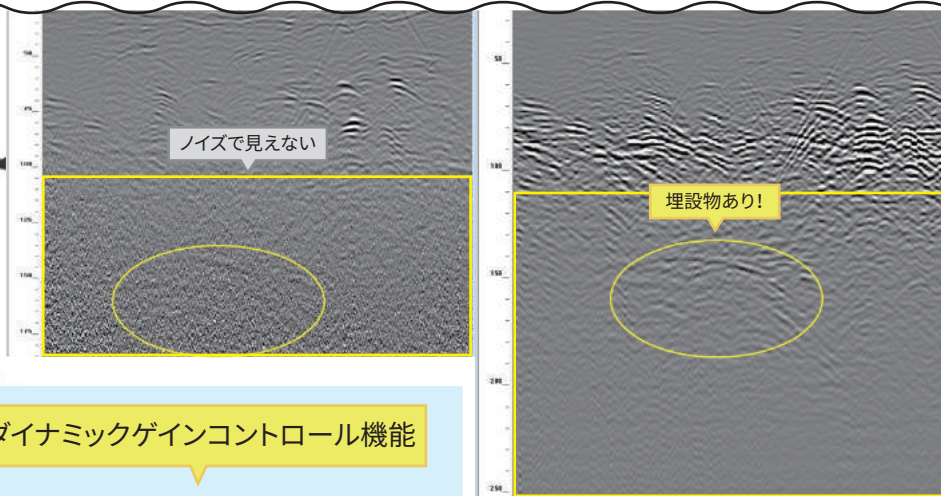

## 350ハイパースタッキング™アンテナ 革新的な地中レーダが遂に登場!

GSSI社特許技術ハイパースタッキング(HyperStacking)は、ノイズを大幅に軽減!  
S/N比信号を改善し、微弱な信号を増幅させ、従来のGPRアンテナと比較して、  
地表面近くの解像度が高く、かつ探査可能深度もより深くなりました!

電線管  
判別ユニット  
にも対応!  
\*\*\*

小型ながら最新高性能な地中レーダ  
驚くほどコンパクト、わずか15kg

持ち運びが便利!

キャリーケース型に

ダイナミックゲインコントロール機能

地下条件の違いに応じて、表示ゲインを自動調整!

※緑色の波形は、オプション 電線管判別ユニット Line Tracの波形です。

## 地中等に埋設されているケーブル・埋設管(活電線)を探査可能です!

※50/60Hzの電流を感知可能。

「LineTrac」を取付けることにより、水色または緑色の波形で電流が流れている位置を示すことができます。